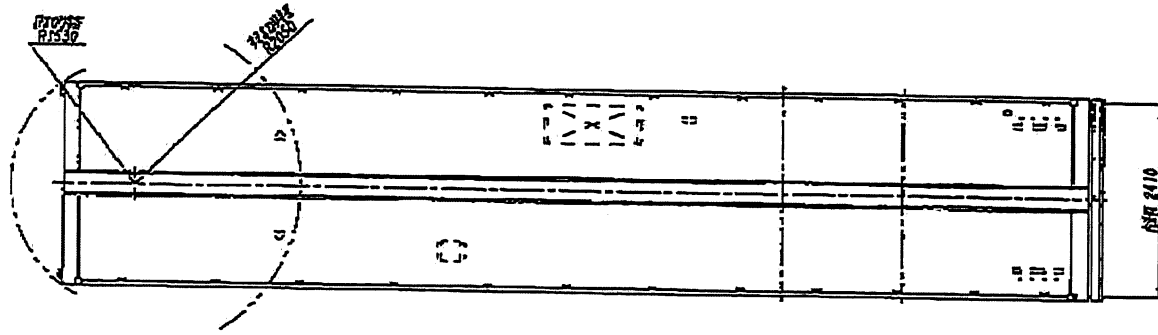

トレス PFN24103改型 パンセミトレーラ 外観四面図

Y42278