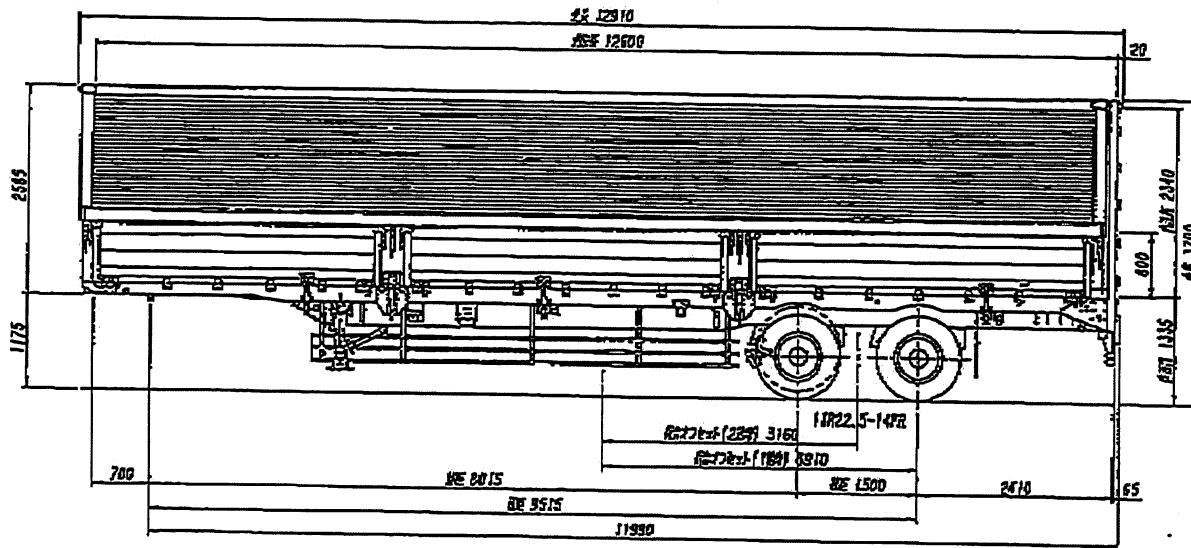

トレス PFN24103改型 パンセミトレーラ 外観四面図

Y42278